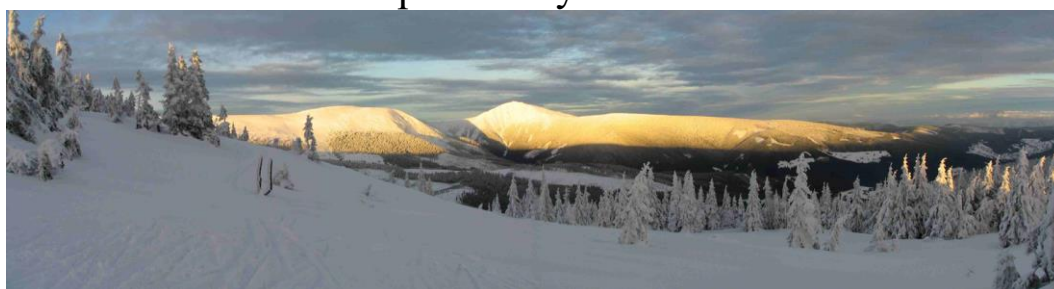

Chata ROZHLED Strážné v Krkonoších

27.12.2019 – 1.1.2020

Silvestrovský pobyt na horách s přivítáním Nového roku 2020

Prožijte s námi poslední dny roku 2019 v domácím prostředí útulné horské chaty s polopenzí v nadm.v. 1207 m. Předpoklad dobrých sněhových podmínek pro běžkaře. Krkonošská magistrála vede kolem chaty, množství krásných výletů až na vrcholky hor.

Areál s vlekem Friesovy boudy ve vzdálenosti 400 m /dovezeme Vaše lyžař.vybavení na místo/. Upravená sjezdovka bez front, příjemná cena. 2 restaurace v místě. Vhodné pro rodiny s dětmi.

Slavnostní Silvestrovská tabule s vínem a sektem, chlebíčky, přípitek před chatou s výhledem až 150 km do údolí, sauna s vyběhnutím do sněhu a mnohé další pro Vaši pohodově strávenou dovolenou

Na chatu vyvezeme rolbou za poplatek z hlídaného parkoviště Strážné lom

CENA: 4.000,- 5x ubytování s polopenzí domácího typu, + slavnostní silvestr.tabule za jednorázový příplatek 500,- Kč, **Děti 4-10 let 2.500,- Kč,**